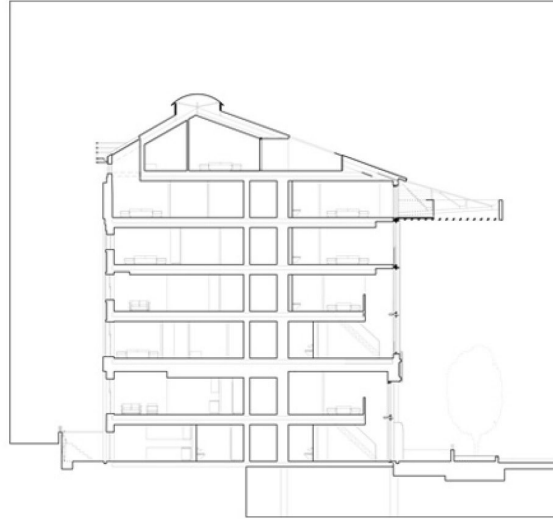

pièce/per stuk
39.99

Typical wild nature in the Belgian gardens

Highbury Square, London | Allies & Morisson

Same street 6 years apart

Seen in Mechelen

- Observatorul Parcului Natural Văcărești
- Intrare digul din fața complexului Asmita
- Intrare Strada Săvinești
- Poteci
- Poteci inundate periodic
- Poteca Biodiversității urbane
- Poteca prin stuf
- Traseu de observare păsări
- Trasee bicicleta
- Scara
- Observator
- Foișor
- Punct lucru
- Vizuina Vidrei
- Izvorul mare
- Izvorul mic