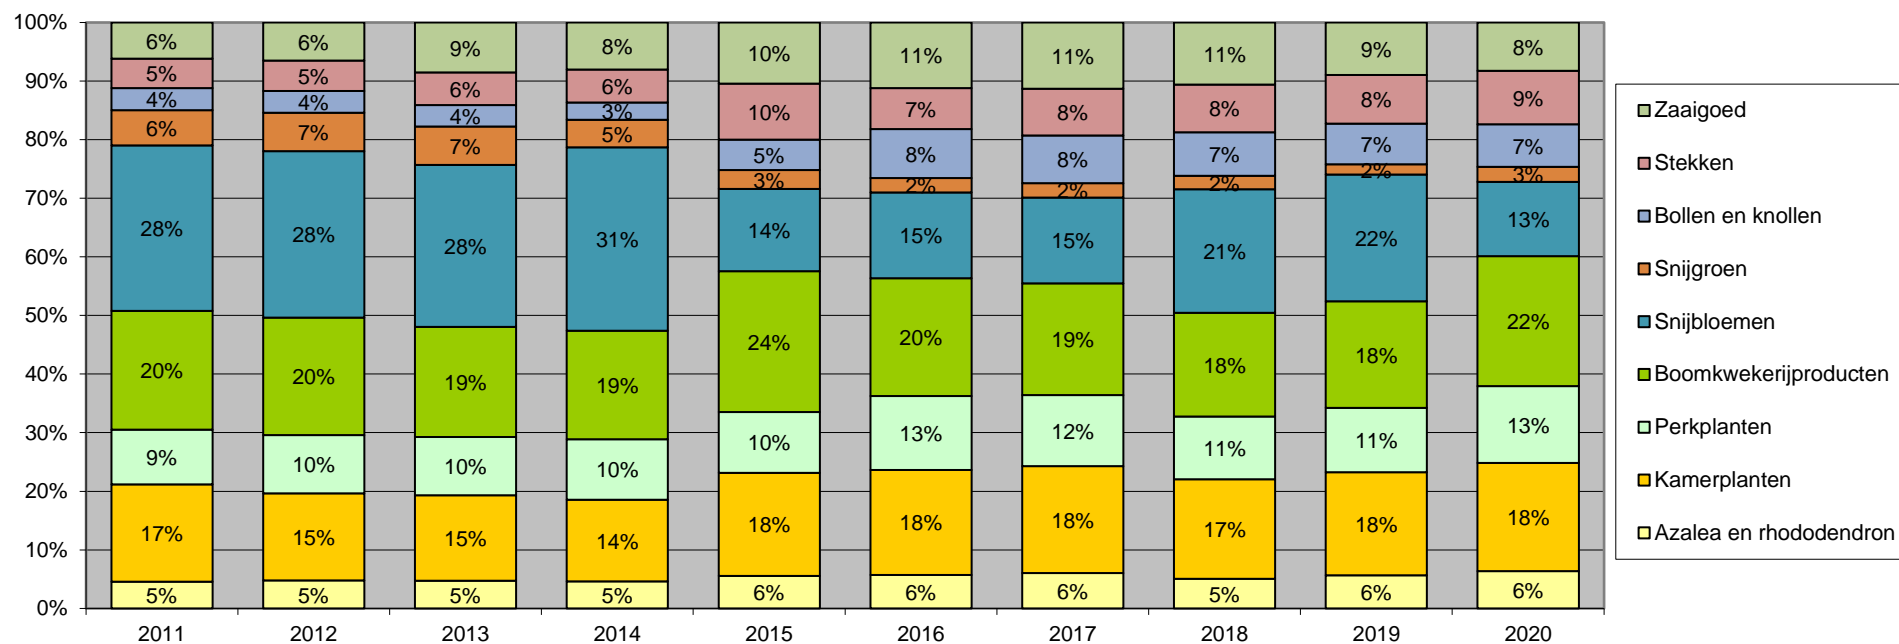

Belgische export van niet-eetbare tuinbouwproducten (in 1.000 euro) per productgroep

	2011	2012	2013	2014	2015	2016	2017	2018	2019	2020
Azalea en rhododendron	29.928	32.468	32.083	31.333	29.957	31.601	32.751	30.685	35.297	36.071
Kamerplanten	109.019	101.402	99.033	94.910	95.163	99.156	99.225	102.577	110.188	104.106
Perkplanten	61.282	67.533	67.656	70.422	55.954	69.637	65.680	64.799	68.299	74.098
Boomkwekerijproducten	132.902	136.317	127.472	126.013	129.883	110.955	103.684	107.011	114.010	125.155
- Bosplantsoen	29.414	29.095	23.614	24.397	22.769	15.134	14.148	14.660	16.016	16.210
- Fruitbomen	14.679	11.623	15.755	16.398	26.226	26.672	28.081	29.469	28.612	32.529
- Rozen	3.600	5.438	4.080	3.409	3.346	3.364	2.983	2.890	3.551	3.320
- Kerstbomen	23.338	23.796	17.008	15.322	15.093	19.064	12.162	14.105	12.564	14.584
- Overige	61.870	66.365	67.015	66.488	62.449	46.723	46.310	45.888	53.267	58.512
Snijbloemen	185.428	193.580	187.580	212.923	75.718	81.185	79.539	127.680	134.911	71.331
- Anjers	2.017	3.503	3.539	3.901	2.802	3.148	1.046	1.019	910	635
- Rozen	113.425	123.112	119.818	149.583	14.245	17.259	16.819	64.933	71.454	20.653
- Overige	69.987	66.965	64.223	59.439	58.671	60.779	61.674	61.729	62.547	50.044
Snijgroen	39.480	44.554	44.705	31.970	17.452	13.465	13.182	13.672	10.940	14.496
Bollen en knollen	24.491	25.248	24.522	19.861	27.927	46.129	44.379	45.200	43.551	41.226
Stekken	33.053	35.407	37.856	38.444	51.643	38.815	43.179	48.975	51.895	51.243
Zaaigoed	40.451	44.163	57.941	54.562	56.400	61.770	61.396	64.189	55.915	46.674
TOTAAL	656.035	680.671	678.849	680.440	540.098	552.714	543.015	604.788	625.005	564.399

Bron: Eurostat + bewerkingen VLAM

**Verdeling Belgische export van niet-eetbare tuinbouwproducten per productgroep
(in % van de exportwaarde)**