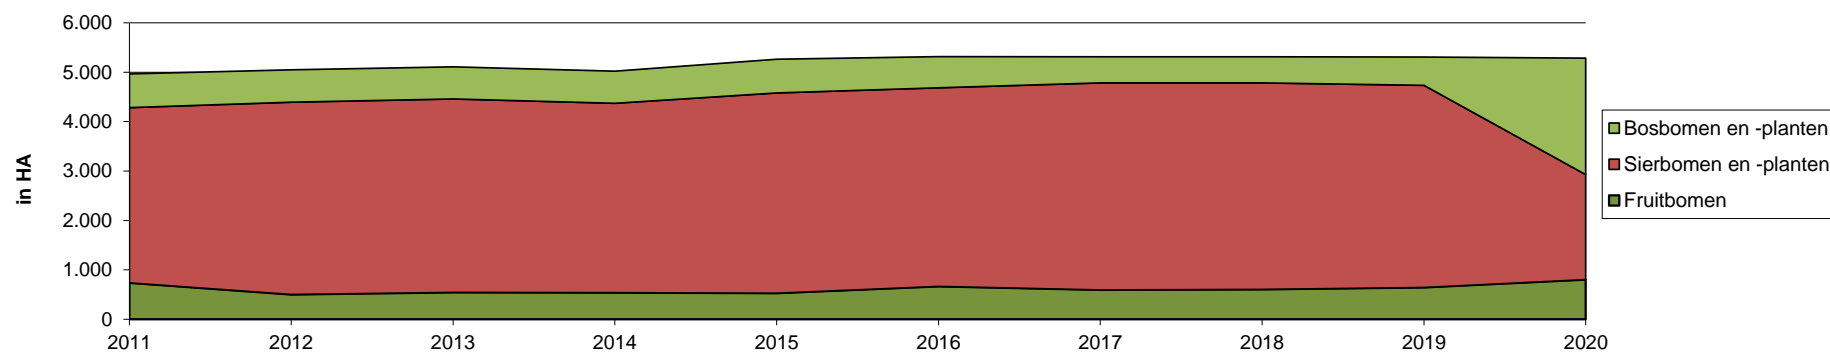

Oppervlakte boomkwekerijproducten in België (open lucht)