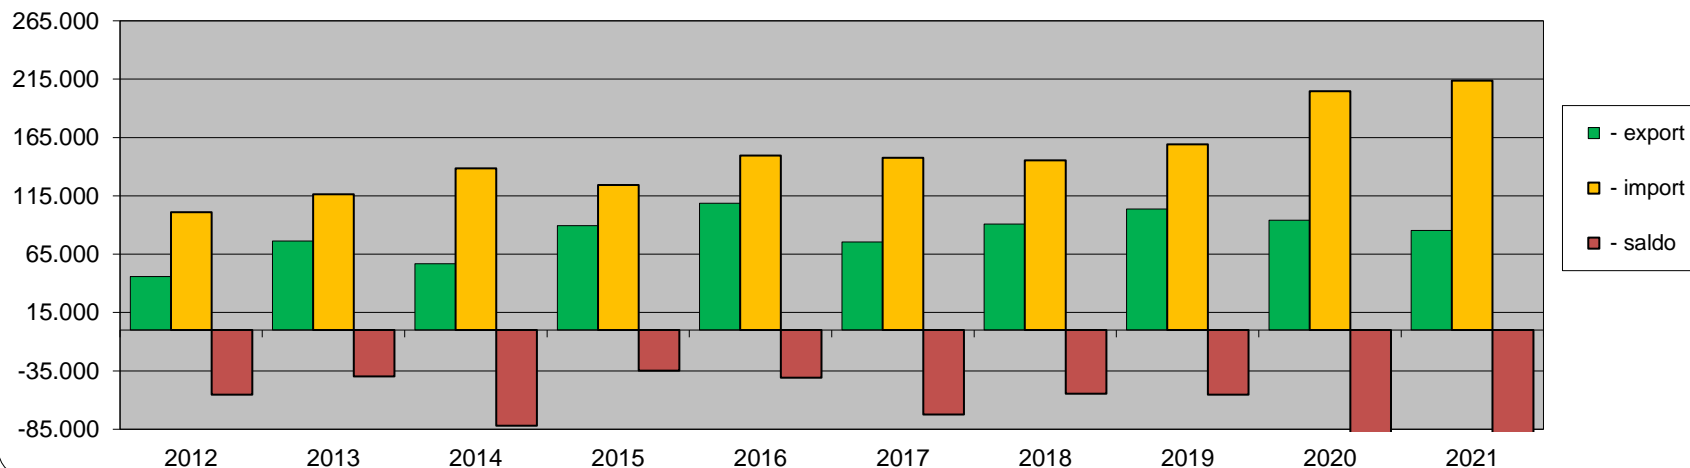

Belgische buitenlandse handel van pootaardappelen (in ton)