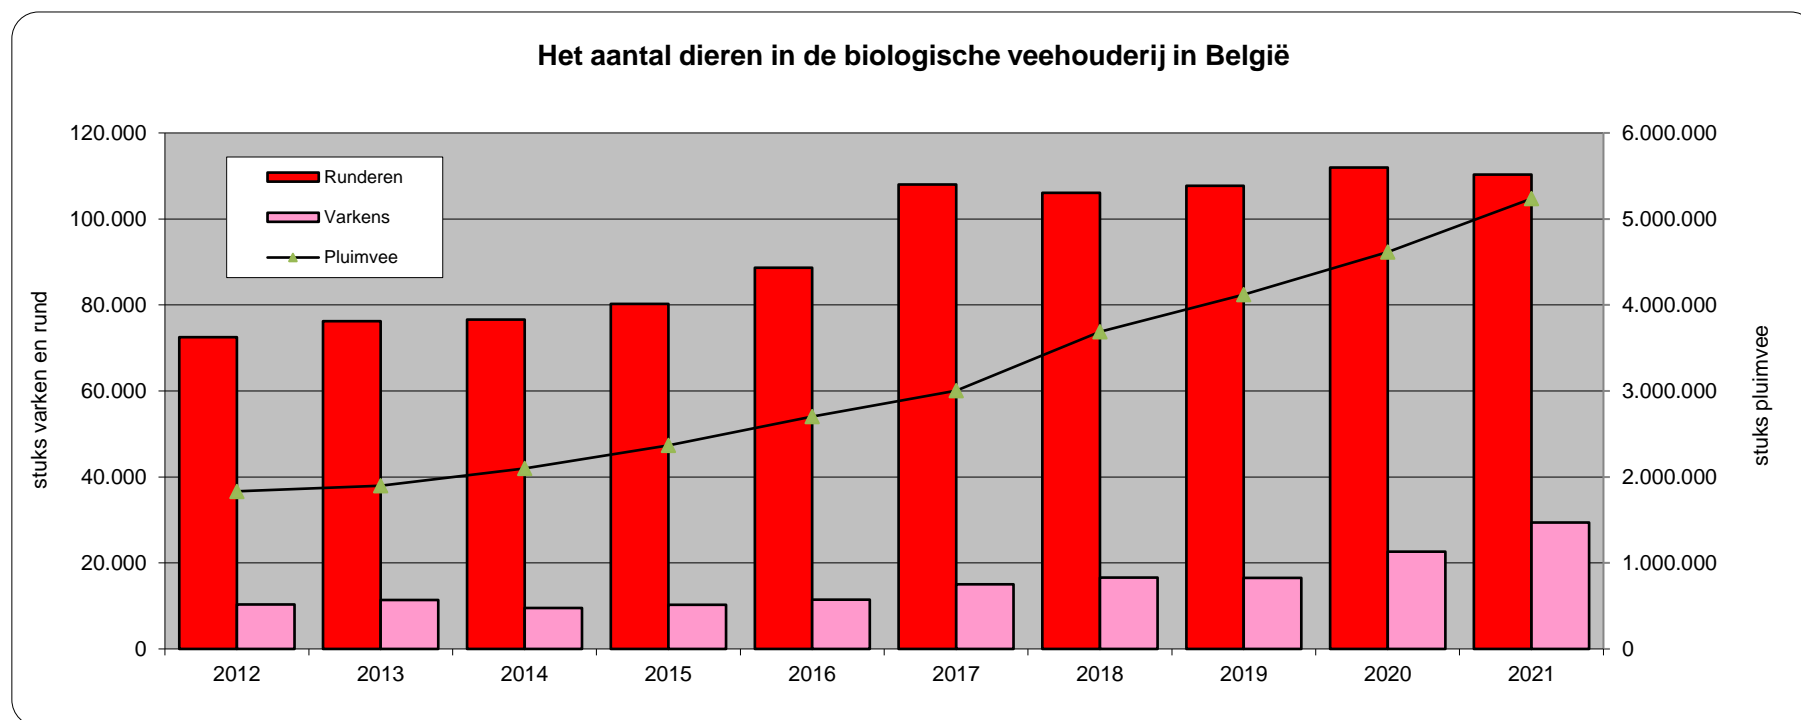

Het aantal dieren in de biologische veehouderij in België

| | 2012 | 2013 | 2014 | 2015 | 2016 | 2017 | 2018 | 2019 | 2020 | 2021 |
|----------|-----------|-----------|-----------|-----------|-----------|-----------|-----------|-----------|-----------|-----------|
| Runderen | 72.487 | 76.214 | 76.620 | 80.269 | 88.682 | 108.016 | 106.049 | 107.690 | 111.951 | 110.343 |
| Varkens | 10.371 | 11.350 | 9.532 | 10.274 | 11.485 | 15.016 | 16.570 | 16.515 | 22.599 | 29.380 |
| Pluimvee | 1.832.732 | 1.898.791 | 2.098.231 | 2.366.015 | 2.701.089 | 3.004.393 | 3.688.698 | 4.119.196 | 4.615.393 | 5.235.884 |

Bron: Eurostat (tem 2014), BioForum, BioWallonie

Het aantal dieren in de biologische veehouderij in Vlaanderen

| | 2012 | 2013 | 2014 | 2015 | 2016 | 2017 | 2018 | 2019 | 2020 | 2021 |
|-------------------------|----------------|----------------|----------------|----------------|----------------|----------------|----------------|----------------|----------------|----------------|
| Runderen | 2.797 | 3.040 | 2.801 | 2.565 | 3.161 | 5.299 | 5.224 | 5.706 | 5.872 | 6.211 |
| wv. Melkkoeien | 1.271 | 1.228 | 1.434 | 1.141 | 1.238 | 2.984 | 3.181 | 3.364 | 3.406 | 3.437 |
| Varkens | 2.098 | 2.824 | 1.842 | 3.452 | 4.578 | 6.428 | 5.518 | 6.893 | 10.932 | 13.285 |
| Pluimvee | 346.731 | 352.900 | 364.061 | 409.097 | 458.036 | 517.775 | 601.709 | 681.365 | 705.748 | 792.460 |
| wv. Legkippen | 219.677 | 240.908 | 142.959 | 168.201 | 189.607 | 233.115 | 247.185 | 285.597 | 315.582 | 325.102 |
| Schape en geiten | 6.758 | 6.817 | 6.485 | 7.038 | 8.551 | 8.348 | 8.454 | 9.013 | 9.255 | 10.766 |
| Paarden en hertachtigen | 74 | 87 | 74 | 70 | 92 | 81 | 147 | 138 | 132 | 129 |
| Andere | 23 | 54 | 110 | 44 | 33 | 0 | 0 | 3 | 0 | 15 |
| Totaal | 358.481 | 365.722 | 375.373 | 422.266 | 474.451 | 537.931 | 621.052 | 703.118 | 731.939 | 822.866 |
| Totaal (in GVE*) | 5.861 | 5.554 | 5.581 | 5.871 | NB | NB | NB | NB | NB | NB |