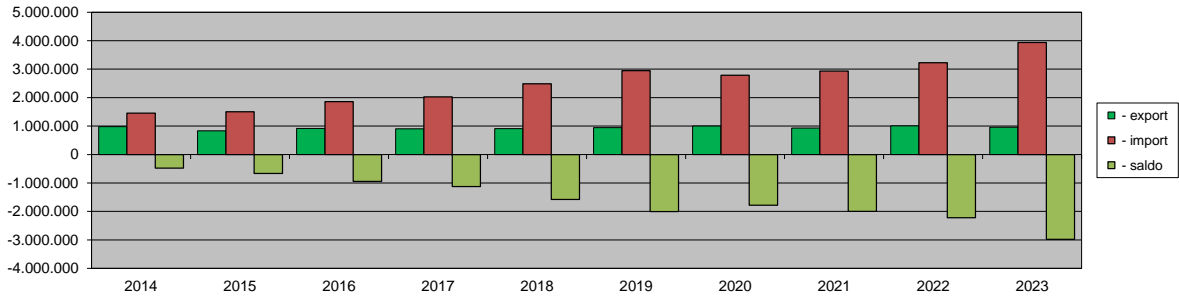

Belgische buitenlandse handel van consumptieaardappelen (in ton)