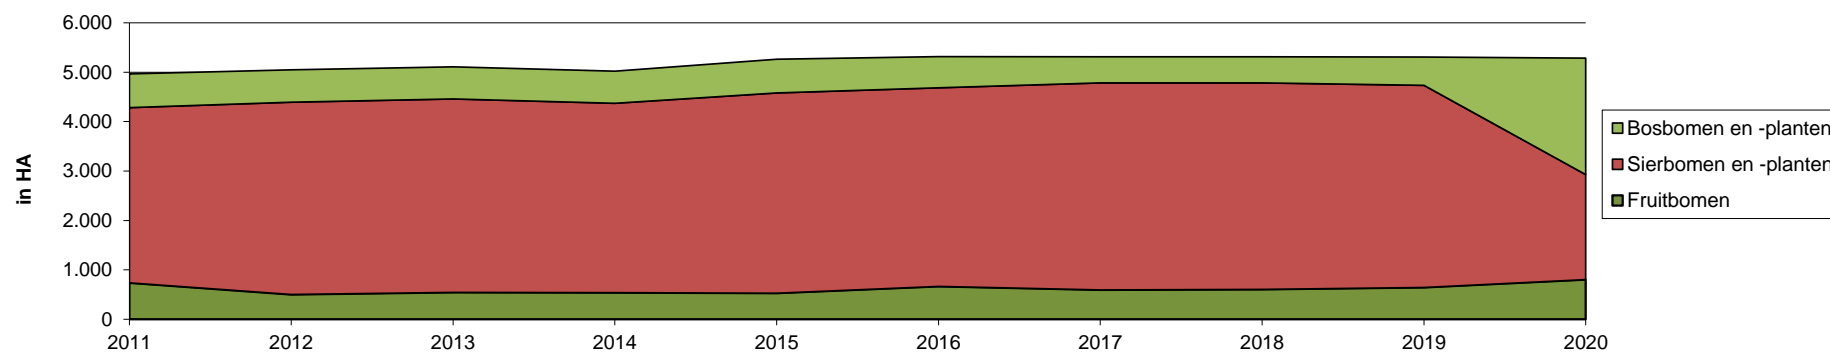

Oppervlakte boomkwekerijproducten in België (open lucht)